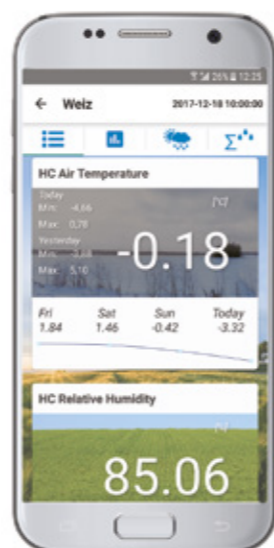

FieldClimate URZĄDZENIA MOBILNE