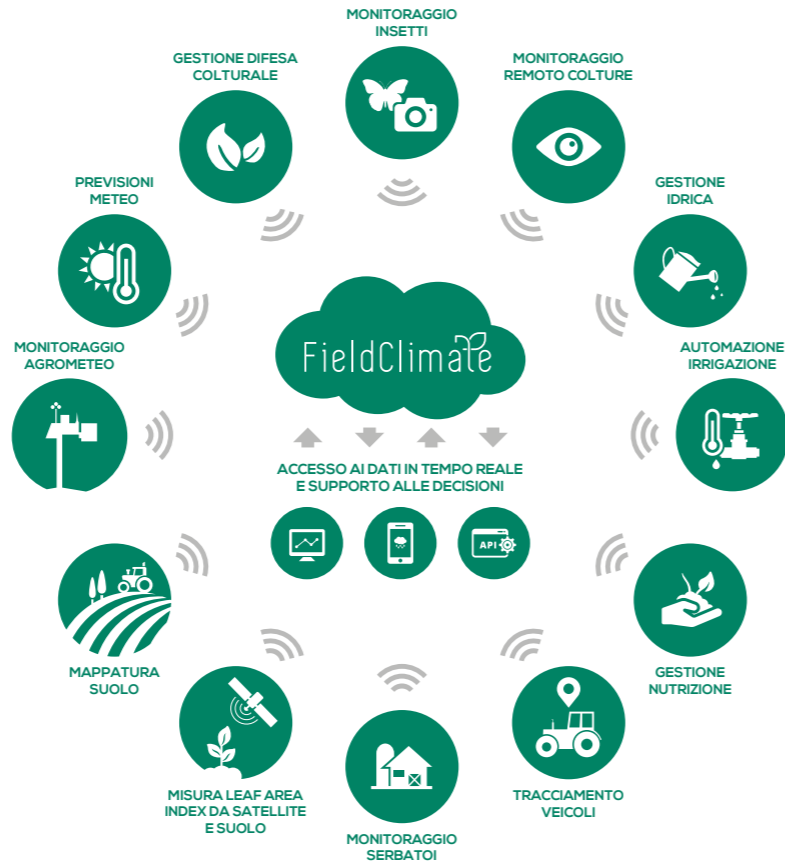

metos.at/home/disease-models

UMIDITÀ DEL SUOLO & GESTIONE DELL'IRRIGAZIONE

Monitorare l'umidità del suolo e altre variabili legate al meteo vi aiuta a decidere quando e quanto irrigare, in funzione delle reali necessità delle colture. Risparmiare acqua ed ottimizzare l'efficacia della fertirrigazione. Aumentare le rese e migliorarne la qualità.

L'era digitale è qui. E non è diventata solo parte delle nostre esistenze quotidiane, ha anche iniziato a cambiare l'agricoltura. Avendo a disposizione tecnologie innovative, gli agricoltori stanno iniziando a ripensare la gestione aziendale, ottenendo rese migliori ed ottimizzando l'uso delle risorse impiegate.

I sistemi di supporto alle decisioni iMETOS® giocano un ruolo importante nella raccolta di dati ambientali da utilizzare per l'ottimizzazione delle attività aziendali e per una pianificazione precisa del lavoro: distribuzione di concimi ed agrofarmaci, accessibilità dei campi, finestre di previsione della raccolta e molto altro.

Utilizzabili in tutte le situazioni climatiche, da diverse industrie e per scopi diversi - dalla ricerca all'impiego agricolo, all'idrologia, meteorologia, allerta alluvioni e molto altro.

Piattaforma e App Mobili