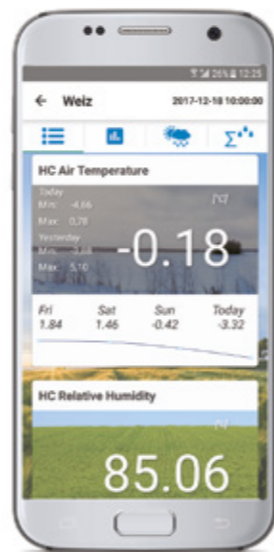

Utilizzabili in tutte le situazioni climatiche, da diverse industrie e per scopi diversi - dalla ricerca all'impiego agricolo, all'idrologia, meteorologia, allerta alluvioni e molto altro.

Piattaforma e App Mobili

FieldClimate PIATTAFORMA

La nostra serie completa di dispositivi di monitoraggio wireless ed alimentati ad energia solare viene visualizzata sulla piattaforma FieldClimate.

ng.fieldclimate.com

FieldClimate APP MOBILI